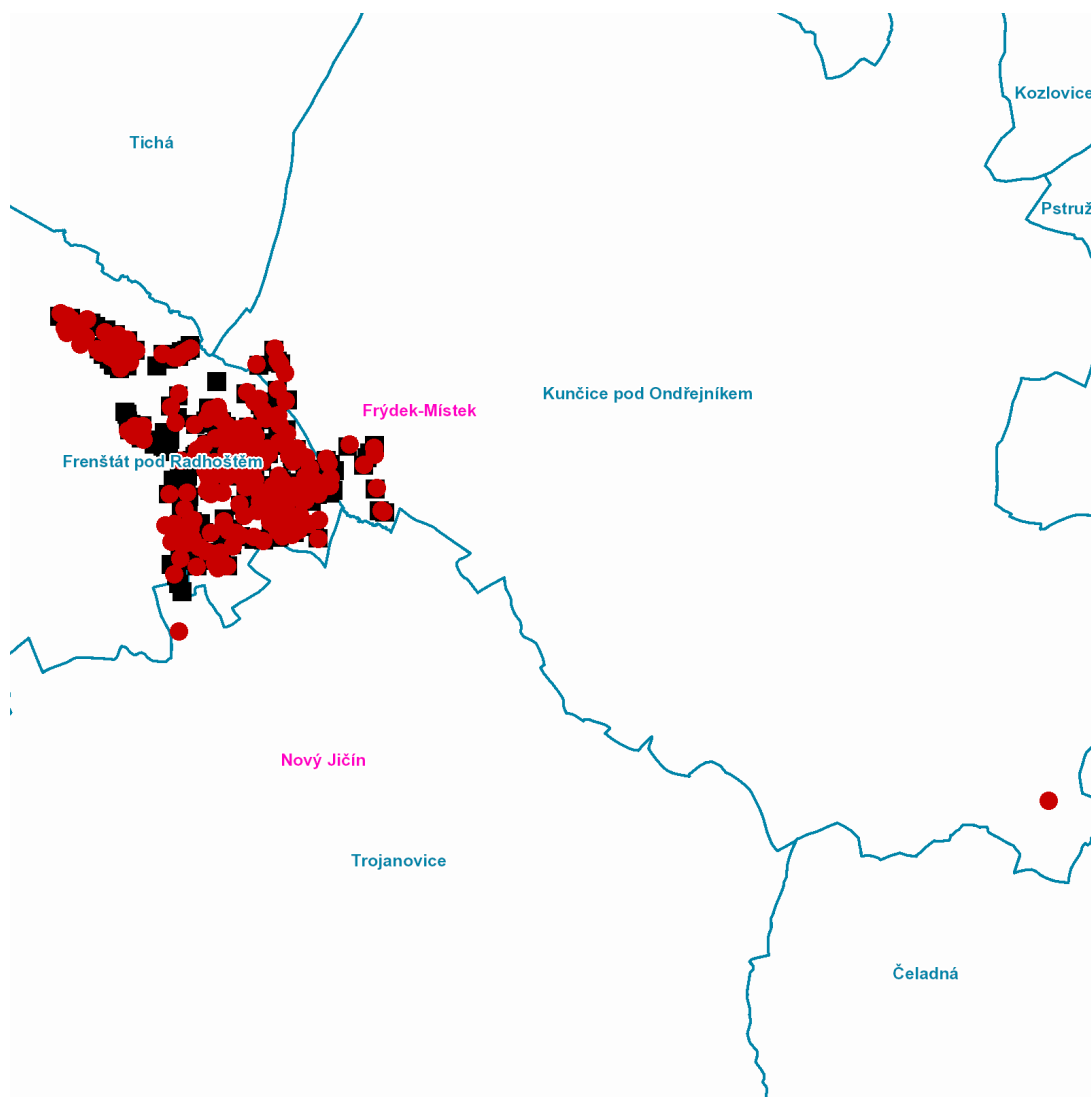

dne **1. 7. 2021** od **7:45** do **13:45** hodin

Plánovaná odstávka zahrnuje tyto lokality:**Frenštát pod Radhoštěm (okres Nový Jičín)**

Bystré: č. p. 512, 533, 774, 783, 819, 874, 901, 909, 911, 961, 991, 992, 998, 1076, 1604, 1612, 1616, 1630, 1839, 1904, 1956, 1980, 1981; **č. ev.** 319, 365, 384

Pod Žuchovem: č. p. 1047

Sřelniční: č. p. 132, 727, 728, 735, 760, 841, 926, 980, 1006, 1020, 1045, 1049, 1065, 1083, 1101, 1125, 1255, 1256, 1257, 1467, 1778, 1812, 1848, 1947, 1948, 1992

kat. území **Frenštát pod Radhoštěm (kód 634719): parcelní č.** 1546/4, 1550/1, 1550/7, 1562/1, 1629/10, 1630/2, 1630/16, 1643/8, 1643/12, 1643/14, 1654/3, 1665/1, 1665/3, 1665/5, 1717/1, 1717/17, 1717/28, 1718/17, 1850/4, 1925/1, 1925/8, 1946/1, 1946/2, 1990/1, 1991/2

dne **1. 7. 2021** od **7:45** do **13:45** hodin

Orientační mapový podklad odstávkou dotčených lokalit

VYSVĚTLIVKY

- – adresy dotčené odstávkou elektřiny
- – místa připojení k elektrické síti dotčená odstávkou

INFORMACE ZASLÁNA

IDDS: vz9a8t8 (Město Frenštát pod Radhoštěm)
IDDS: i8cbdbu (Obec Kunčice pod Ondřejníkem)
IDDS: 2yzbsk8 (Obec Trojanovice)